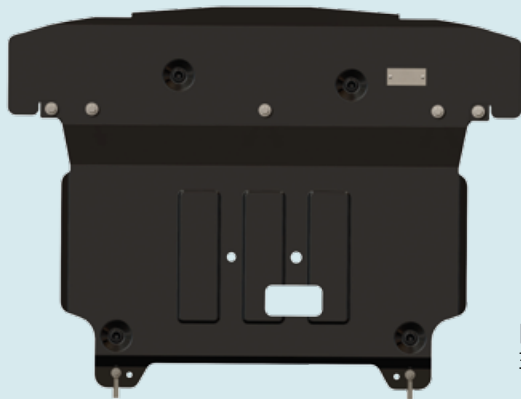

E823055001
Крепление для перевозки велосипеда на ТСУ

55701SBA21 Крепление для перевозки велосипеда

55701SBA10 Крепление для перевозки велосипеда

ТРАНСПОРТИРОВКА

55730SBA10 Бокс багажный на крышу

55700SBA20 Крепление для перевозки лыж и/или сноуборда

55700SBA10 Крепление для перевозки лыж и/или сноуборда

БЕЗОПАСНОСТЬ

Авторизованные охранные системы
Список актуальных предложений
уточняйте у официального дилера

R40102W006
Защита картера, сталь

R40002W000
Защита картера, композитная